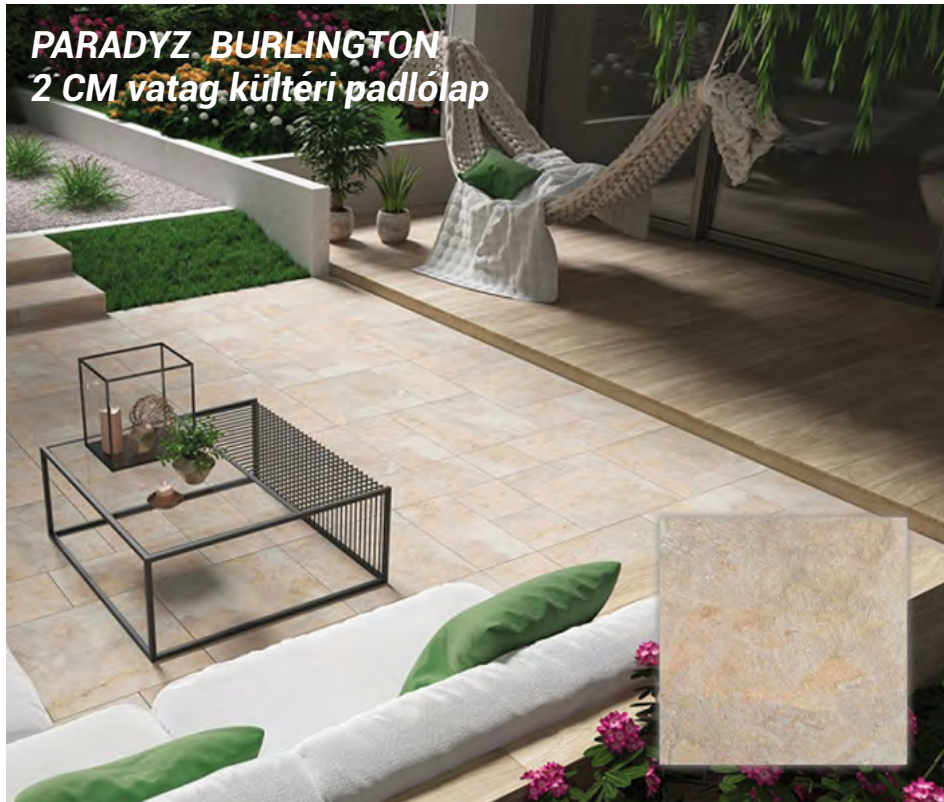

PARADYZ BURLINGTON RUST

PARADYZ BURLINGTON
2 CM vastag kültéri padlólap

PARADYZ BURLINGTON IVORY