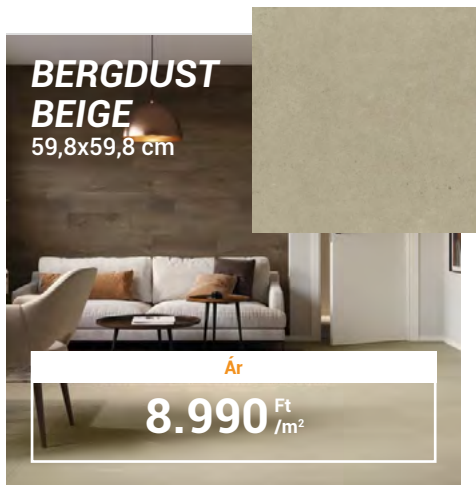

PARADYZ BURLINGTON IVORY

Ár
11.990 Ft /m²

PARADYZ BURLINGTON RUST

Ár
11.990 Ft /m²

BERGDUST BEIGE
59,8x59,8 cm

Ár
8.990 Ft /m²

FILLSTONE GREY
59,8x59,8 cm

Ár
9.990 Ft /m²

FLYWOOD CHOCOLATE
20x60 cm

Ár
7.490 Ft /m²

RITUAL TAUPE
59,8x119,8 cm

Ár
11.990 Ft /m²

FREEDUST TAUPE
59,8x59,8 cm

Ár
8.990 Ft /m²

GREATWOOD HONEY
20x60 cm

Ár
7.490 Ft /m²