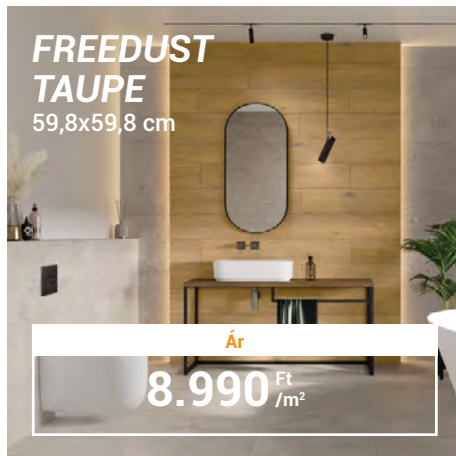

PARADYZ BURLINGTON IVORY

Ár
11.990 Ft /m²

PARADYZ BURLINGTON RUST

Ár
11.990 Ft /m²

BERGDUST BEIGE
59,8x59,8 cm

Ár
8.990 Ft /m²

FILLSTONE GREY
59,8x59,8 cm

Ár
9.990 Ft /m²

FLYWOOD CHOCOLATE
20x60 cm

Ár
7.490 Ft /m²

RITUAL TAUPE
59,8x119,8 cm

Ár
11.990 Ft /m²

FREEDUST TAUPE
59,8x59,8 cm

Ár
8.990 Ft /m²

GREATWOOD HONEY
20x60 cm

Ár
7.490 Ft /m²