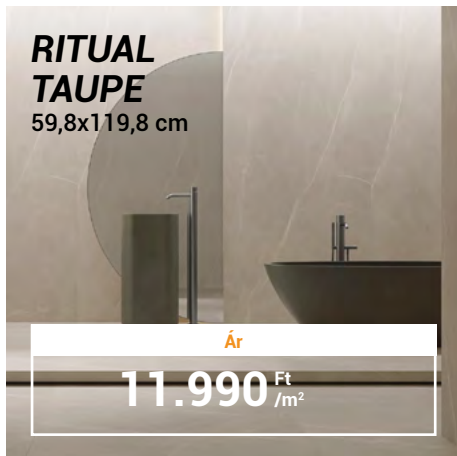

PARADYZ BURLINGTON IVORY

Ár
11.990 Ft /m²

PARADYZ BURLINGTON RUST

Ár
11.990 Ft /m²

BERGDUST BEIGE
59,8x59,8 cm

Ár
8.990 Ft /m²

FILLSTONE GREY
59,8x59,8 cm

Ár
9.990 Ft /m²

FLYWOOD CHOCOLATE
20x60 cm

Ár
7.490 Ft /m²

RITUAL TAUPE
59,8x119,8 cm

Ár
11.990 Ft /m²

FREEDUST TAUPE
59,8x59,8 cm

Ár
8.990 Ft /m²

GREATWOOD HONEY
20x60 cm

Ár
7.490 Ft /m²