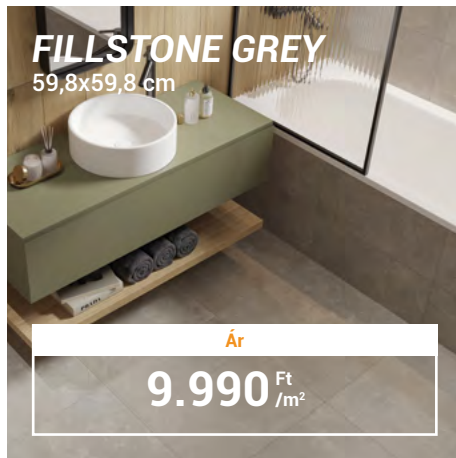

PARADYZ BURLINGTON IVORY

Ár
11.990 Ft /m²

PARADYZ BURLINGTON RUST

Ár
11.990 Ft /m²

BERGDUST BEIGE
59,8x59,8 cm

Ár
8.990 Ft /m²

FILLSTONE GREY
59,8x59,8 cm

Ár
9.990 Ft /m²

FLYWOOD CHOCOLATE
20x60 cm

Ár
7.490 Ft /m²

RITUAL TAUPE
59,8x119,8 cm

Ár
11.990 Ft /m²

FREEDUST TAUPE
59,8x59,8 cm

Ár
8.990 Ft /m²

GREATWOOD HONEY
20x60 cm

Ár
7.490 Ft /m²